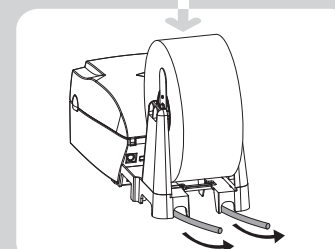

# External Label Stand

• 外掛紙捲架 • 外掛紙卷架 • 外付ラベルホルダー

**2 inch printer**  
 • 2吋條碼機 • 2寸条码机 • 2英寸プリンタ

**4 inch printer**  
 • 4吋條碼機 • 4寸条码机 • 4英寸プリンタ

**1" / 1.5" core**  
 • 1"/1.5"紙捲 • 1"/1.5"紙卷 • 1英寸/1.5英寸紙管

**3" core**  
 • 3"紙捲 • 3"紙卷 • 3英寸紙管

	With 1" / 1.5" Core	With 3" Core
	1"/1.5"紙捲 1"/1.5"紙卷 1英寸/1.5英寸紙管	3"紙捲 3"紙卷 3英寸紙管
<b>4" Printer</b> 4吋條碼機 4寸条码机 4英寸プリンタ	Maximum Label Width: 117mm 最大紙寬: 117mm 最大紙寬: 117mm 最大用紙幅: 117mm	Maximum Label Width: 110mm 最大紙寬: 110mm 最大紙寬: 110mm 最大用紙幅: 110mm
<b>2" Printer</b> 2吋條碼機 2寸条码机 2英寸プリンタ	Maximum Label Width: 60mm 最大紙寬: 60mm 最大紙寬: 60mm 最大用紙幅: 60mm	Maximum Label Width: 56mm 最大紙寬: 56mm 最大紙寬: 56mm 最大用紙幅: 56mm