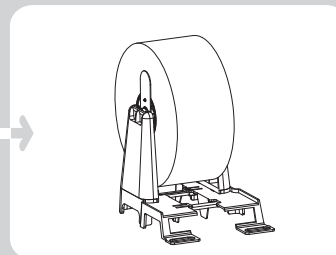

# External Label Stand

• 外掛紙捲架 • 外掛紙卷架 • 外付ラベルホルダー

**2 inch printer**  
 • 2吋條碼機 • 2寸条码机 • 2英寸プリンタ

**4 inch printer**  
 • 4吋條碼機 • 4寸条码机 • 4英寸プリンタ

**1" / 1.5" core**  
 • 1"/1.5"紙捲 • 1"/1.5"紙卷 • 1英寸/1.5英寸紙管

**3" core**  
 • 3"紙捲 • 3"紙卷 • 3英寸紙管

	With 1" / 1.5" Core	With 3" Core
	1"/1.5"紙捲 1"/1.5"紙卷 1英寸/1.5英寸紙管	3"紙捲 3"紙卷 3英寸紙管
<b>4" Printer</b> 4吋條碼機 4寸条码机 4英寸プリンタ	Maximum Label Width: 117mm 最大紙寬: 117mm 最大紙寬: 117mm 最大用紙幅: 117mm	Maximum Label Width: 110mm 最大紙寬: 110mm 最大紙寬: 110mm 最大用紙幅: 110mm
<b>2" Printer</b> 2吋條碼機 2寸条码机 2英寸プリンタ	Maximum Label Width: 60mm 最大紙寬: 60mm 最大紙寬: 60mm 最大用紙幅: 60mm	Maximum Label Width: 56mm 最大紙寬: 56mm 最大紙寬: 56mm 最大用紙幅: 56mm