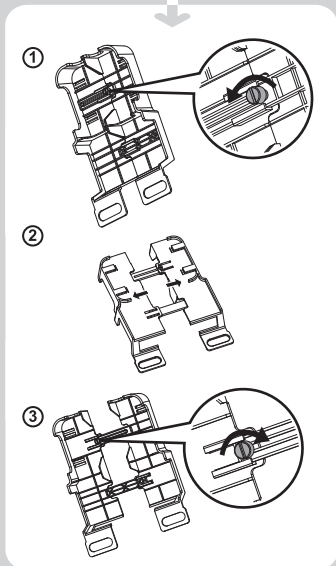

# External Label Stand

• 外掛紙捲架 • 外掛紙卷架 • 外付ラベルホルダー

**2 inch printer**  
 • 2吋條碼機 • 2寸条码机 • 2英寸プリンタ

**4 inch printer**  
 • 4吋條碼機 • 4寸条码机 • 4英寸プリンタ

**1" / 1.5" core**  
 • 1"/1.5"紙捲 • 1"/1.5"紙卷 • 1英寸/1.5英寸紙管

**3" core**  
 • 3"紙捲 • 3"紙卷 • 3英寸紙管

	With 1" / 1.5" Core	With 3" Core
	1"/1.5"紙捲 1"/1.5"紙卷 1英寸/1.5英寸紙管	3"紙捲 3"紙卷 3英寸紙管
<b>4" Printer</b> 4吋條碼機 4寸条码机 4英寸プリンタ	Maximum Label Width: 117mm 最大紙寬: 117mm 最大紙寬: 117mm 最大用紙幅: 117mm	Maximum Label Width: 110mm 最大紙寬: 110mm 最大紙寬: 110mm 最大用紙幅: 110mm
<b>2" Printer</b> 2吋條碼機 2寸条码机 2英寸プリンタ	Maximum Label Width: 60mm 最大紙寬: 60mm 最大紙寬: 60mm 最大用紙幅: 60mm	Maximum Label Width: 56mm 最大紙寬: 56mm 最大紙寬: 56mm 最大用紙幅: 56mm