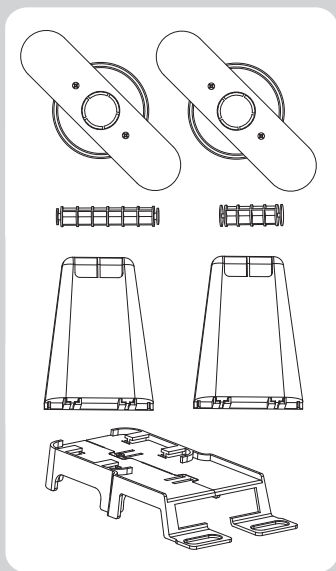

# External Label Stand

• 外掛紙捲架 • 外掛紙卷架 • 外付ラベルホルダー

**2 inch printer**  
 • 2吋條碼機 • 2寸条码机 • 2英寸プリンタ

**4 inch printer**  
 • 4吋條碼機 • 4寸条码机 • 4英寸プリンタ

**1" / 1.5" core**  
 • 1"/1.5"紙捲 • 1"/1.5"紙卷 • 1英寸/1.5英寸紙管

**3" core**  
 • 3"紙捲 • 3"紙卷 • 3英寸紙管

	With 1" / 1.5" Core	With 3" Core
	1"/1.5"紙捲 1"/1.5"紙卷 1英寸/1.5英寸紙管	3"紙捲 3"紙卷 3英寸紙管
<b>4" Printer</b> 4吋條碼機 4寸条码机 4英寸プリンタ	Maximum Label Width: 117mm 最大紙寬: 117mm 最大紙寬: 117mm 最大用紙幅: 117mm	Maximum Label Width: 110mm 最大紙寬: 110mm 最大紙寬: 110mm 最大用紙幅: 110mm
<b>2" Printer</b> 2吋條碼機 2寸条码机 2英寸プリンタ	Maximum Label Width: 60mm 最大紙寬: 60mm 最大紙寬: 60mm 最大用紙幅: 60mm	Maximum Label Width: 56mm 最大紙寬: 56mm 最大紙寬: 56mm 最大用紙幅: 56mm