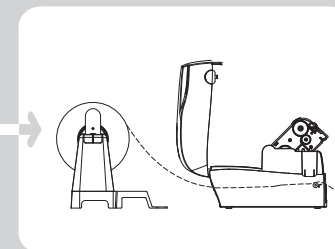

# External Label Stand

• 外掛紙捲架 • 外掛紙卷架 • 外付ラベルホルダー

**2 inch printer**  
 • 2吋條碼機 • 2寸条码机 • 2英寸プリンタ

**4 inch printer**  
 • 4吋條碼機 • 4寸条码机 • 4英寸プリンタ

**1" / 1.5" core**  
 • 1"/1.5"紙捲 • 1"/1.5"紙卷 • 1英寸/1.5英寸紙管

**3" core**  
 • 3"紙捲 • 3"紙卷 • 3英寸紙管

	With 1" / 1.5" Core	With 3" Core
	1"/1.5"紙捲 1"/1.5"紙卷 1英寸/1.5英寸紙管	3"紙捲 3"紙卷 3英寸紙管
<b>4" Printer</b> 4吋條碼機 4寸条码机 4英寸プリンタ	Maximum Label Width: 117mm 最大紙寬: 117mm 最大紙寬: 117mm 最大用紙幅: 117mm	Maximum Label Width: 110mm 最大紙寬: 110mm 最大紙寬: 110mm 最大用紙幅: 110mm
<b>2" Printer</b> 2吋條碼機 2寸条码机 2英寸プリンタ	Maximum Label Width: 60mm 最大紙寬: 60mm 最大紙寬: 60mm 最大用紙幅: 60mm	Maximum Label Width: 56mm 最大紙寬: 56mm 最大紙寬: 56mm 最大用紙幅: 56mm