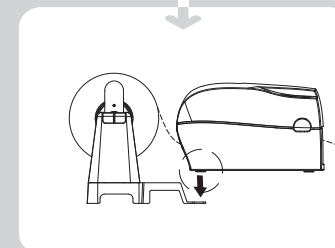

# External Label Stand

• 外掛紙捲架 • 外掛紙卷架 • 外付ラベルホルダー

**2 inch printer**  
 • 2吋條碼機 • 2寸条码机 • 2英寸プリンタ

**4 inch printer**  
 • 4吋條碼機 • 4寸条码机 • 4英寸プリンタ

**1" / 1.5" core**  
 • 1"/1.5"紙捲 • 1"/1.5"紙卷 • 1英寸/1.5英寸紙管

**3" core**  
 • 3"紙捲 • 3"紙卷 • 3英寸紙管

	With 1" / 1.5" Core	With 3" Core
	1"/1.5"紙捲 1"/1.5"紙卷 1英寸/1.5英寸紙管	3"紙捲 3"紙卷 3英寸紙管
<b>4" Printer</b> 4吋條碼機 4寸条码机 4英寸プリンタ	Maximum Label Width: 117mm 最大紙寬: 117mm 最大紙寬: 117mm 最大用紙幅: 117mm	Maximum Label Width: 110mm 最大紙寬: 110mm 最大紙寬: 110mm 最大用紙幅: 110mm
<b>2" Printer</b> 2吋條碼機 2寸条码机 2英寸プリンタ	Maximum Label Width: 60mm 最大紙寬: 60mm 最大紙寬: 60mm 最大用紙幅: 60mm	Maximum Label Width: 56mm 最大紙寬: 56mm 最大紙寬: 56mm 最大用紙幅: 56mm