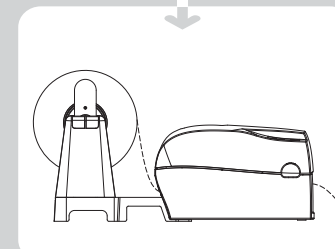

# External Label Stand

• 外掛紙捲架 • 外掛紙卷架 • 外付ラベルホルダー

**2 inch printer**  
 • 2吋條碼機 • 2寸条码机 • 2英寸プリンタ

**4 inch printer**  
 • 4吋條碼機 • 4寸条码机 • 4英寸プリンタ

**1" / 1.5" core**  
 • 1"/1.5"紙捲 • 1"/1.5"紙卷 • 1英寸/1.5英寸紙管

**3" core**  
 • 3"紙捲 • 3"紙卷 • 3英寸紙管

	With 1" / 1.5" Core	With 3" Core
	1"/1.5"紙捲 1"/1.5"紙卷 1英寸/1.5英寸紙管	3"紙捲 3"紙卷 3英寸紙管
<b>4" Printer</b> 4吋條碼機 4寸条码机 4英寸プリンタ	Maximum Label Width: 117mm 最大紙寬: 117mm 最大紙寬: 117mm 最大用紙幅: 117mm	Maximum Label Width: 110mm 最大紙寬: 110mm 最大紙寬: 110mm 最大用紙幅: 110mm
<b>2" Printer</b> 2吋條碼機 2寸条码机 2英寸プリンタ	Maximum Label Width: 60mm 最大紙寬: 60mm 最大紙寬: 60mm 最大用紙幅: 60mm	Maximum Label Width: 56mm 最大紙寬: 56mm 最大紙寬: 56mm 最大用紙幅: 56mm